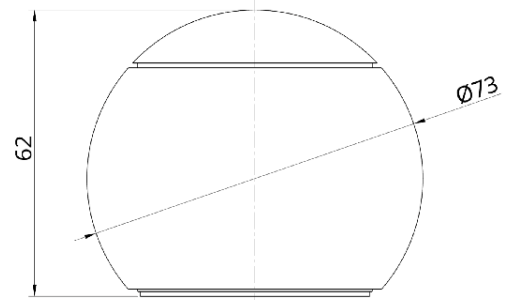

LEPUK, Touch-Dimmer mit CASAMBI Lichtsteuerung

LEPUK, touch dimmer with CASAMBI lighting control

CE CASAMBI READY		Schalter schwarz switch black	Schalter silber switch silver	Schalter gold switch gold
Artikelnummer Kirsche Part no. cherry	Typ Kirsche Type cherry	808700 LEPUK CH-B	808701 LEPUK CH-SI	808702 LEPUK CH-GO
Artikelnummer Eiche Part no. oak	Typ Eiche Type oak	808703 LEPUK OA-B	808704 LEPUK OA-SI	808705 LEPUK OA-GO
Artikelnummer Mahagoni Part no. mahogany	Typ Mahagoni Type mahogany	808706 LEPUK MH-B	808707 LEPUK MH-SI	808708 LEPUK MH-GO
Funkfrequenz	Radio frequency	2,4..2,483 GHz; 0,4dBm		
Funksignalreichweite	Radio signal range	bis zu 60 m up to 60 m		
Batterie	Battery	Typ ICP-582930PR-01 or PS-622532 Lithium-Ion Polymer Akku (3,7 Vdc / 450..500 mA)		
Anschlüsse	Connections	1 x USB Micro B		
Umgebungstemperatur (ta)	Ambient temperature (ta)	-20..+45 °C		
Abmessungen	Dimensions	73 x 62 mm		