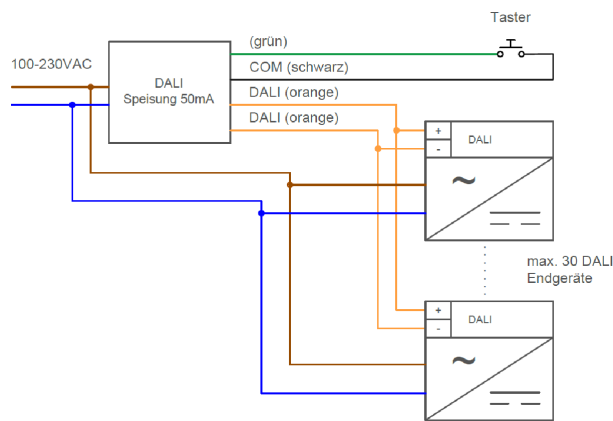

CASAMBI-Schnittstelle für bis zu 25 DALI-Teilnehmer, konfigurierbar

CASAMBI interface for up to 25 DALI participants, configurable

Typisches Schaltbild
Typical connection scheme

Schnittstelle interface

808894

Artikelnummer	Part no.	808894
Typ	Type	IBTXPRODA25C
Versorgungseingang	Power supply input	220..240 Vac; 50 Hz
Alternative Ansteuerung	Alternative control	Taster push button
Funksignal	Radio signal	2,4..2,483 GHz; 4 dBm
Signalausgang	Signal output	DALI, max. 50 mA; SELV
Umgebungstemperatur (ta)	Ambient temperature (ta)	-20..+50 °C
Abmessungen	Dimensions	27 x 61 x 22 mm (ohne Kabel without cable)

- Schnittstelle zum komfortablen Bedienen mit Smart-Geräten zur Regelung von bis zu 25 LED-Betriebsgeräten mit DALI-Signaleingang
- Mit der CASAMBI-App konfigurierbar und vielseitig nutzbar
- Konfigurieren der anderen Schnittstellen-Typen vor Koppeln ins Netzwerk möglich: Profil ändern
- Sendet DALI Broadcast (1 Ch), 4 Gruppen (DALI Gruppen G0-G3), RGBW
- Gateway wird nicht benötigt, Einrichtung aber möglich
- Integrierte Antenne
- Anschlussleitungen, je 15 cm

- Interface for convenient operation with smart devices to control up to 25 LED control gear with DALI signal input
- Configurable with the CASAMBI app and usable in many ways
- Configuration of the other interface types is possible before pairing to a network: change profile
- Sends DALI broadcast (1 ch), 4 groups (DALI groups G0-G3), RGBW
- You can setup a gateway, but it is not necessary
- Integrated antenna
- Connection cables, each 15 cm