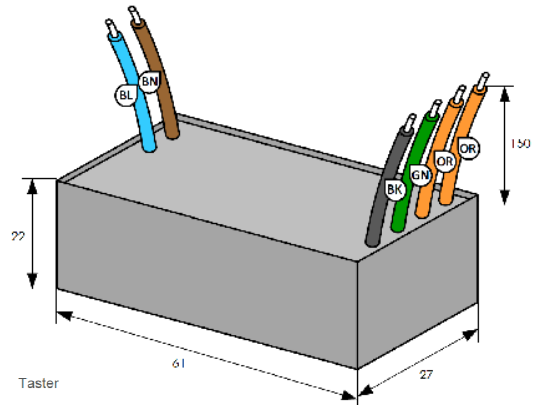

CASAMBI-Schnittstelle für bis zu 25 DALI-Teilnehmer, konfigurierbar

CASAMBI interface for up to 25 DALI participants, configurable

Typisches Schaltbild
Typical connection scheme

Schnittstelle interface

808894

Artikelnummer	Part no.	808894
Typ	Type	IBTXPRODA25C
Versorgungseingang	Power supply input	220..240 Vac; 50 Hz
Alternative Ansteuerung	Alternative control	Taster push button
Funksignal	Radio signal	2,4..2,483 GHz; 4 dBm
Signalausgang	Signal output	DALI, max. 50 mA; SELV
Umgebungstemperatur (ta)	Ambient temperature (ta)	-20..+50 °C
Abmessungen	Dimensions	27 x 61 x 22 mm (ohne Kabel without cable)

- Schnittstelle zum komfortablen Bedienen mit Smart-Geräten zur Regelung von bis zu 25 LED-Betriebsgeräten mit DALI-Signaleingang
- Mit der CASAMBI-App konfigurierbar und vielseitig nutzbar
- Konfigurieren der anderen Schnittstellen-Typen vor Koppeln ins Netzwerk möglich: Profil ändern
- Sendet DALI Broadcast (1 Ch), 4 Gruppen (DALI Gruppen G0-G3), RGBW
- Gateway wird nicht benötigt, Einrichtung aber möglich
- Integrierte Antenne
- Anschlussleitungen, je 15 cm

- Interface for convenient operation with smart devices to control up to 25 LED control gear with DALI signal input
- Configurable with the CASAMBI app and usable in many ways
- Configuration of the other interface types is possible before pairing to a network: change profile
- Sends DALI broadcast (1 ch), 4 groups (DALI groups G0-G3), RGBW
- You can setup a gateway, but it is not necessary
- Integrated antenna
- Connection cables, each 15 cm