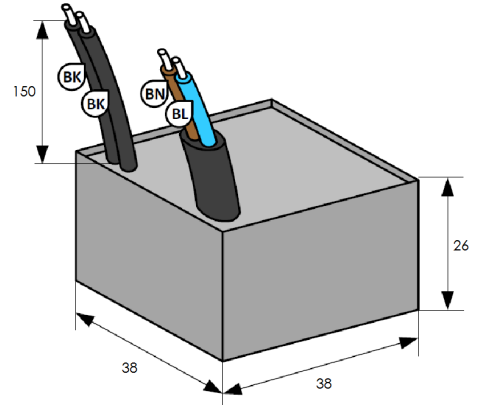

CASAMBI-Schnittstelle für bis zu 50 DALI-Teilnehmer, konfigurierbar

CASAMBI interface for up to 50 DALI participants, configurable

Schnittstelle interface

Artikelnummer	Part no.	808893
Typ	Type	IBTPRODA50C
Versorgungseingang	Power supply input	220..240 Vac; 50 Hz
Funksignal	Radio signal	2,4..2,483 GHz; 4 dBm
Signalausgang	Signal output	DALI, max. 100 mA; SELV
Umgebungstemperatur (ta)	Ambient temperature (ta)	-20..+40 °C
Abmessungen	Dimensions	38 x 38 x 26 mm (ohne Kabel without cable)

- Schnittstelle zum komfortablen Bedienen mit Smart-Geräten zur Regelung von bis zu 50 LED-Betriebsgeräten mit DALI-Signaleingang
- Mit der CASAMBI-App konfigurierbar und vielseitig nutzbar
- Konfigurieren der anderen Schnittstellen-Typen vor Koppeln ins Netzwerk möglich: Profil ändern
- Sendet DALI-Broadcast (1 Ch), 4 Gruppen (DALI-Gruppen G0-G3), RGBW
- Gateway wird nicht benötigt, Einrichtung aber möglich
- Integrierte Antenne
- Anschlussleitungen, je 15 cm

- Interface for convenient operation with smart devices to control up to 50 LED control gears with DALI signal input
- Configurable with the CASAMBI app and usable in many ways
- Configuration of the other interface types is possible before pairing to a network: change profile
- Sends DALI broadcast (1 ch), 4 groups (DALI groups G0-G3), RGBW
- You can setup a gateway, but it is not necessary
- Integrated antenna
- connection cables, each 15 cm