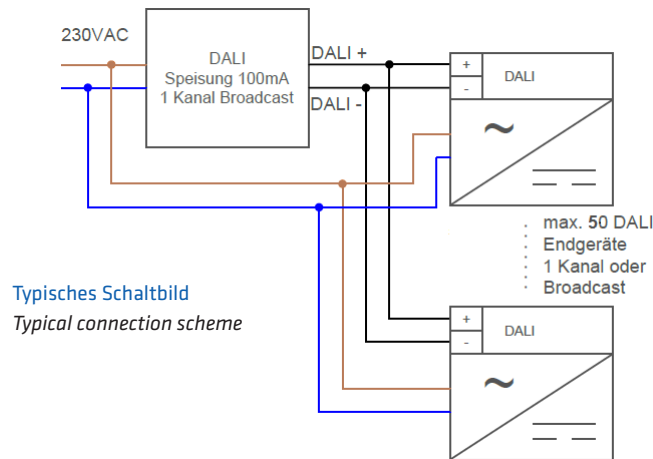

CASAMBI-Schnittstelle für bis zu 50 DALI-Teilnehmer, konfigurierbar

CASAMBI interface for up to 50 DALI participants, configurable

Schnittstelle interface

Artikelnummer	Part no.	808893
Typ	Type	IBTPRODA50C
Versorgungseingang	Power supply input	220..240 Vac; 50 Hz
Funksignal	Radio signal	2,4..2,483 GHz; 4 dBm
Signalausgang	Signal output	DALI, max. 100 mA; SELV
Umgebungstemperatur (ta)	Ambient temperature (ta)	-20..+40 °C
Abmessungen	Dimensions	38 x 38 x 26 mm (ohne Kabel without cable)

- Schnittstelle zum komfortablen Bedienen mit Smart-Geräten zur Regelung von bis zu 50 LED-Betriebsgeräten mit DALI-Signaleingang
- Mit der CASAMBI-App konfigurierbar und vielseitig nutzbar
- Konfigurieren der anderen Schnittstellen-Typen vor Koppeln ins Netzwerk möglich: Profil ändern
- Sendet DALI-Broadcast (1 Ch), 4 Gruppen (DALI-Gruppen G0-G3), RGBW
- Gateway wird nicht benötigt, Einrichtung aber möglich
- Integrierte Antenne
- Anschlussleitungen, je 15 cm

- Interface for convenient operation with smart devices to control up to 50 LED control gears with DALI signal input
- Configurable with the CASAMBI app and usable in many ways
- Configuration of the other interface types is possible before pairing to a network: change profile
- Sends DALI broadcast (1 ch), 4 groups (DALI groups G0-G3), RGBW
- You can setup a gateway, but it is not necessary
- Integrated antenna
- connection cables, each 15 cm